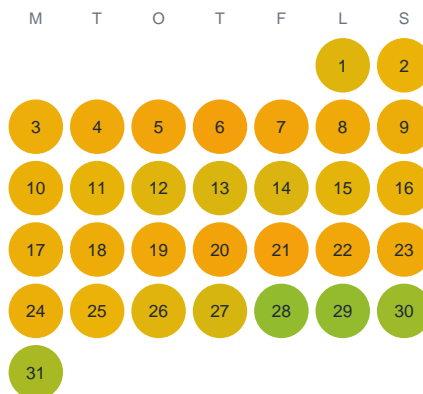

Huggtabell 2026 — Käpesjaureh H.745

Käpesjaureh H.745 · Norrbotten · huggtabell.se · modell v1 (2026-06)

Januari

Februari

Mars

April

Maj

Juni

Juli

Augusti

September

Oktober

November

December