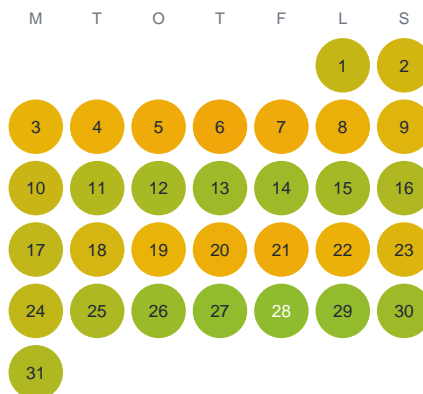

Huggtabell 2026 — Känsbyttjärnet

Känsbyttjärnet · Västra Götaland · huggtabell.se · modell v1 (2026-06)

Januari

Februari

Mars

April

Maj

Juni

Juli

Augusti

September

Oktober

November

December