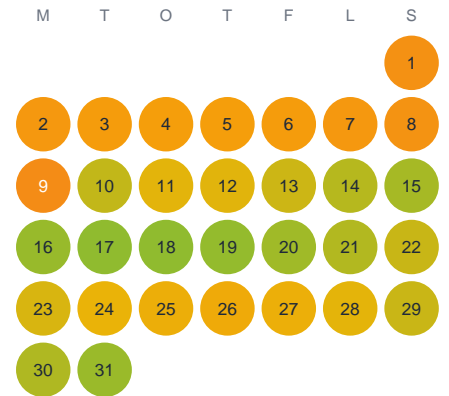

Huggtabell 2026 — Källundasjön

Källundasjön · Jönköping · huggtabell.se · modell v1 (2026-06)

Januari

Februari

Mars

April

Maj

Juni

Juli

Augusti

September

Oktober

November

December