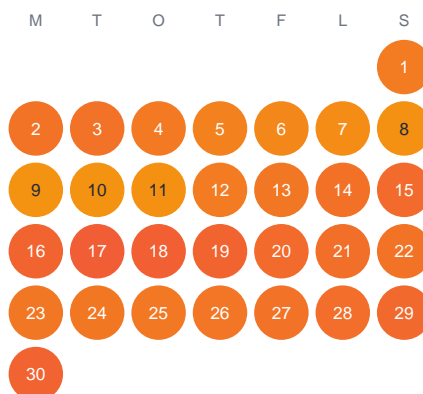

Huggtabell 2026 — Källtorpssjön

Källtorpssjön · Stockholm · huggtabell.se · modell v1 (2026-06)

Januari

Februari

Mars

April

Maj

Juni

Juli

Augusti

September

Oktober

November

December