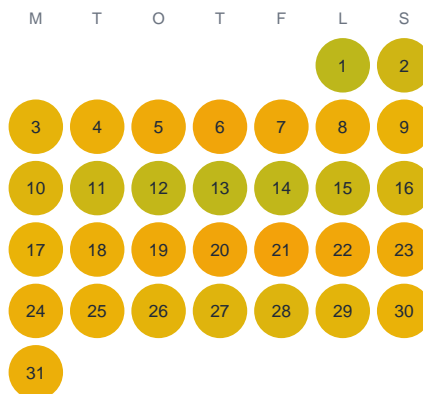

Huggtabell 2026 — Källtorpssjön

Källtorpssjön · Stockholm · huggtabell.se · modell v1 (2026-06)

Januari

Februari

Mars

April

Maj

Juni

Juli

Augusti

September

Oktober

November

December