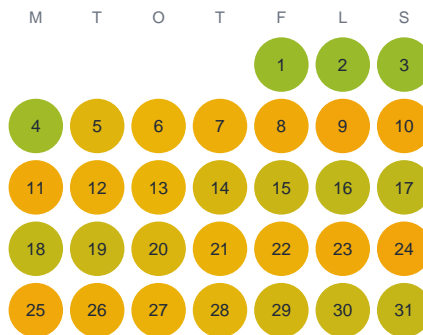

Huggtabell 2026 — Källtorpssjön

Källtorpssjön · Stockholm · huggtabell.se · modell v1 (2026-06)

Januari

Februari

Mars

April

Maj

Juni

Juli

Augusti

September

Oktober

November

December