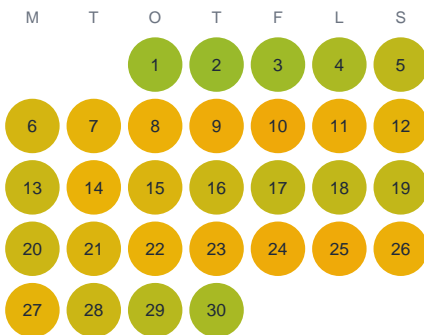

Huggtabell 2026 — Källtorpssjön

Källtorpssjön · Stockholm · huggtabell.se · modell v1 (2026-06)

Januari

Februari

Mars

April

Maj

Juni

Juli

Augusti

September

Oktober

November

December