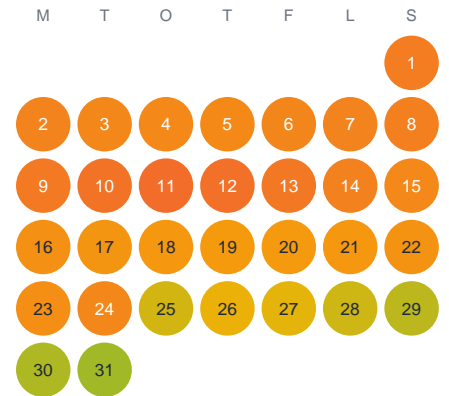

Huggtabell 2026 — Källtorpssjön

Källtorpssjön · Stockholm · huggtabell.se · modell v1 (2026-06)

Januari

Februari

Mars

April

Maj

Juni

Juli

Augusti

September

Oktober

November

December