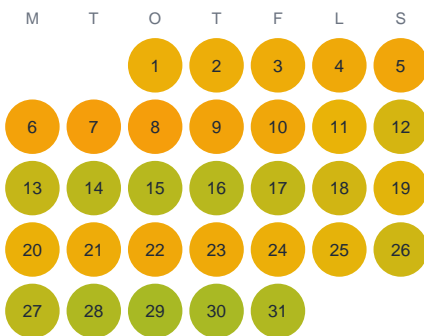

Huggtabell 2026 — Källtorpssjön

Källtorpssjön · Stockholm · huggtabell.se · modell v1 (2026-06)

Januari

Februari

Mars

April

Maj

Juni

Juli

Augusti

September

Oktober

November

December