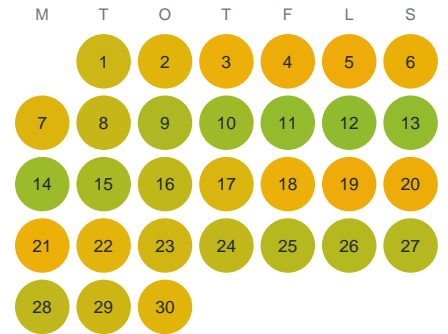

Huggtabell 2026 — Källtjärn

Källtjärn · Dalarna · huggtabell.se · modell v1 (2026-06)

Januari

Februari

Mars

April

Maj

Juni

Juli

Augusti

September

Oktober

November

December