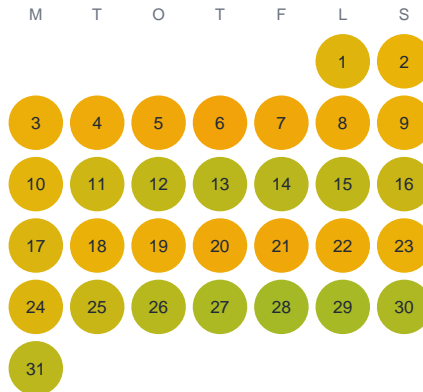

Huggtabell 2026 — Källtjärn

Källtjärn · Dalarna · huggtabell.se · modell v1 (2026-06)

Januari

Februari

Mars

April

Maj

Juni

Juli

Augusti

September

Oktober

November

December