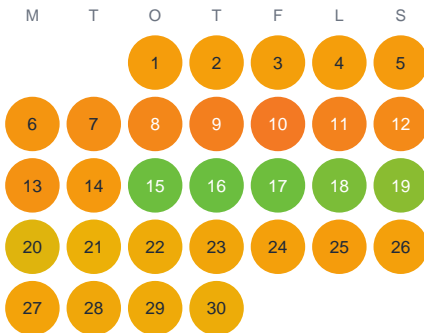

Huggtabell 2026 — Källtjärn

Källtjärn · Dalarna · huggtabell.se · modell v1 (2026-06)

Januari

Februari

Mars

April

Maj

Juni

Juli

Augusti

September

Oktober

November

December