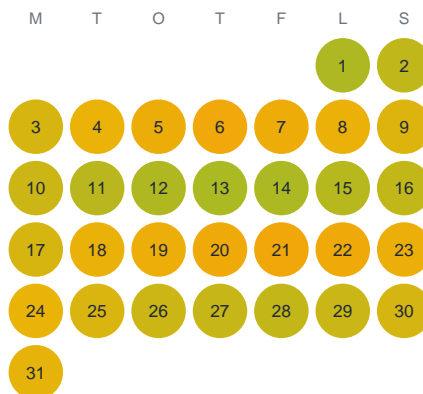

Huggtabell 2026 — Källtegstjärnet

Källtegstjärnet · Värmland · huggtabell.se · modell v1 (2026-06)

Januari

Februari

Mars

April

Maj

Juni

Juli

Augusti

September

Oktober

November

December