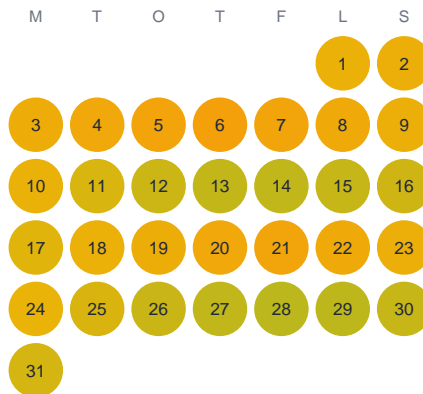

Huggtabell 2026 — Källsjön

Källsjön · Gävleborg · huggtabell.se · modell v1 (2026-06)

Januari

Februari

Mars

April

Maj

Juni

Juli

Augusti

September

Oktober

November

December