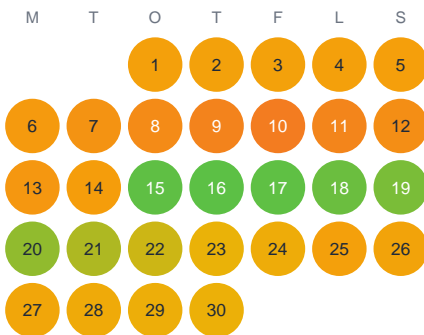

Huggtabell 2026 — Källsjön

Källsjön · Västernorrland · huggtabell.se · modell v1 (2026-06)

Januari

Februari

Mars

April

Maj

Juni

Juli

Augusti

September

Oktober

November

December