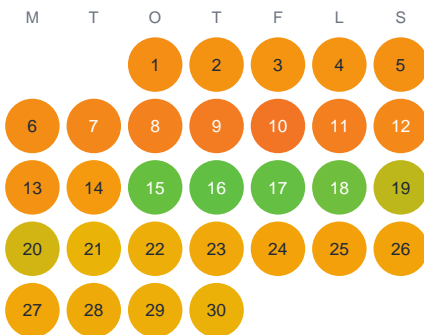

Huggtabell 2026 — Källsjön

Källsjön · Gävleborg · huggtabell.se · modell v1 (2026-06)

Januari

Februari

Mars

April

Maj

Juni

Juli

Augusti

September

Oktober

November

December