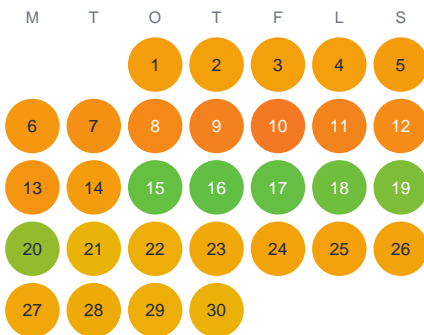

Huggtabell 2026 — Källsjön

Källsjön · Dalarna · huggtabell.se · modell v1 (2026-06)

Januari

Februari

Mars

April

Maj

Juni

Juli

Augusti

September

Oktober

November

December