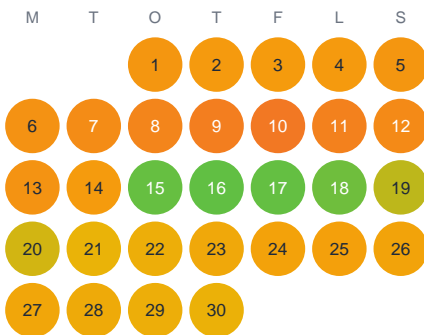

Huggtabell 2026 — Källsjö-Holmsjön

Källsjö-Holmsjön · Gävleborg · huggtabell.se · modell v1 (2026-06)

Januari

Februari

Mars

April

Maj

Juni

Juli

Augusti

September

Oktober

November

December