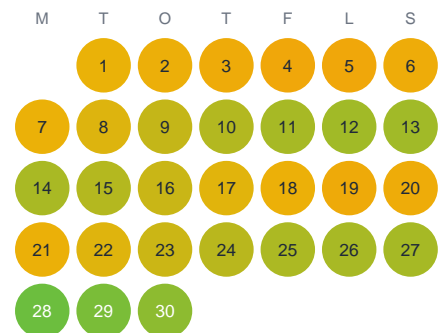

Huggtabell 2026 — Källmyrtjärn

Källmyrtjärn · Jämtland · huggtabell.se · modell v1 (2026-06)

Januari

Februari

Mars

April

Maj

Juni

Juli

Augusti

September

Oktober

November

December