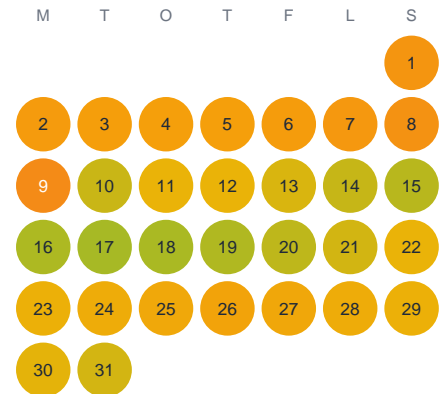

Huggtabell 2026 — Källhultasjö

Källhultasjö · Kronoberg · huggtabell.se · modell v1 (2026-06)

Januari

Februari

Mars

April

Maj

Juni

Juli

Augusti

September

Oktober

November

December