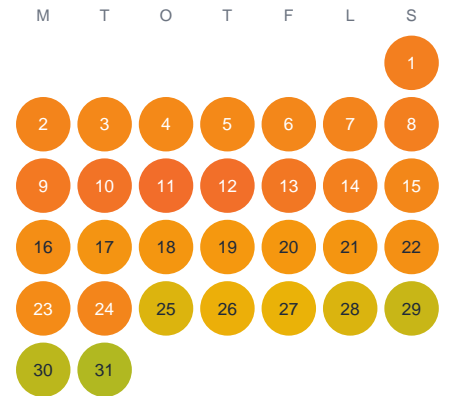

Huggtabell 2026 — Källesjö

Källesjö · Västra Götaland · huggtabell.se · modell v1 (2026-06)

Januari

Februari

Mars

April

Maj

Juni

Juli

Augusti

September

Oktober

November

December