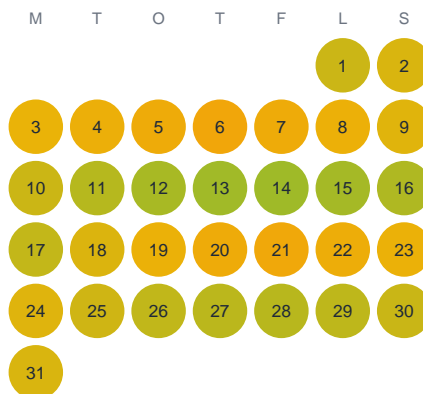

Huggtabell 2026 — Källnässjön

Källnässjön · Jönköping · huggtabell.se · modell v1 (2026-06)

Januari

Februari

Mars

April

Maj

Juni

Juli

Augusti

September

Oktober

November

December