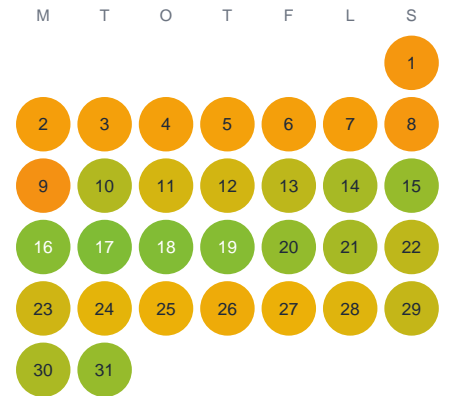

Huggtabell 2026 — Källnässjön

Källnässjön · Jönköping · huggtabell.se · modell v1 (2026-06)

Januari

Februari

Mars

April

Maj

Juni

Juli

Augusti

September

Oktober

November

December