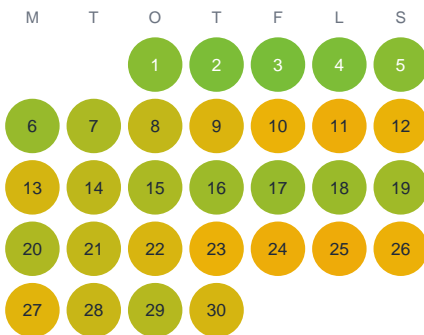

Huggtabell 2026 — Källnässjön

Källnässjön · Jönköping · huggtabell.se · modell v1 (2026-06)

Januari

Februari

Mars

April

Maj

Juni

Juli

Augusti

September

Oktober

November

December