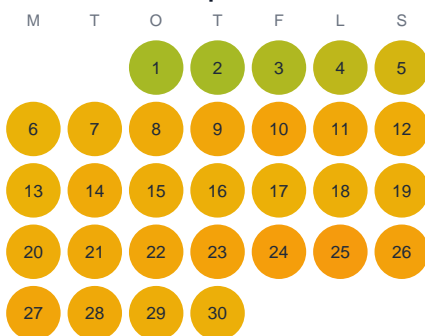

Huggtabell 2026 — Källbysjön

Källbysjön · Värmland · huggtabell.se · modell v1 (2026-06)

Januari

Februari

Mars

April

Maj

Juni

Juli

Augusti

September

Oktober

November

December