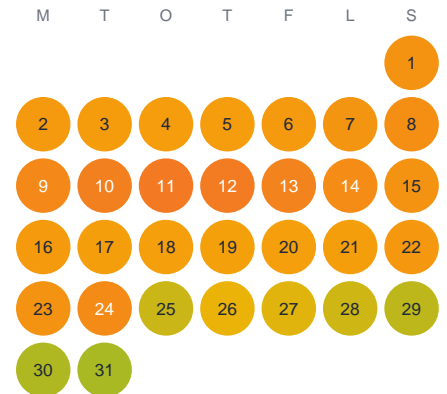

Huggtabell 2026 — Källbysjön

Källbysjön · Värmland · huggtabell.se · modell v1 (2026-06)

Januari

Februari

Mars

April

Maj

Juni

Juli

Augusti

September

Oktober

November

December