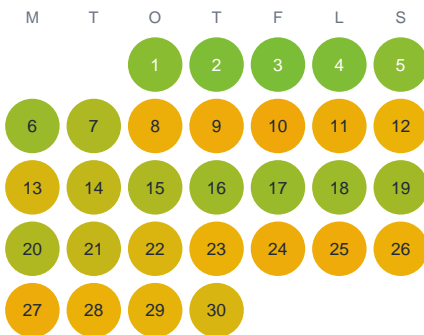

Huggtabell 2026 — Kälken

Kälken · Blekinge · huggtabell.se · modell v1 (2026-06)

Januari

Februari

Mars

April

Maj

Juni

Juli

Augusti

September

Oktober

November

December