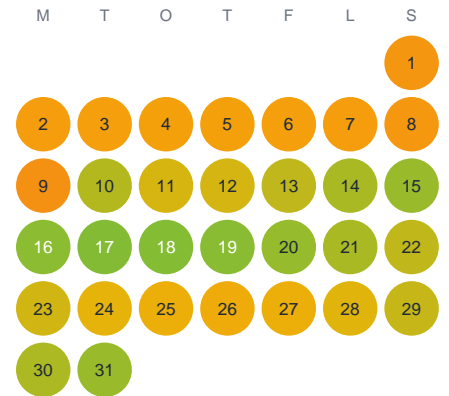

Huggtabell 2026 — Kälken

Kälken · Blekinge · huggtabell.se · modell v1 (2026-06)

Januari

Februari

Mars

April

Maj

Juni

Juli

Augusti

September

Oktober

November

December