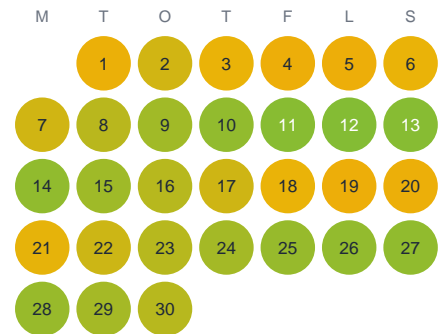

Huggtabell 2026 — Käksejaure

Käksejaure · Norrbotten · huggtabell.se · modell v1 (2026-06)

Januari

Februari

Mars

April

Maj

Juni

Juli

Augusti

September

Oktober

November

December