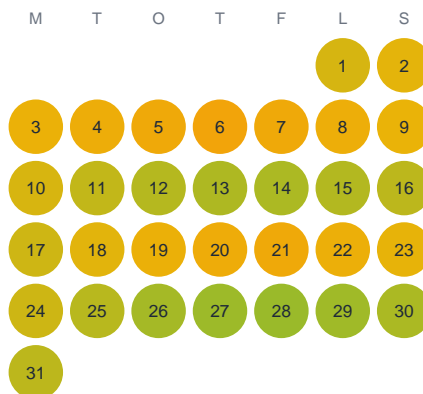

Huggtabell 2026 — Käfstjärn

Käfstjärn · Värmland · huggtabell.se · modell v1 (2026-06)

Januari

Februari

Mars

April

Maj

Juni

Juli

Augusti

September

Oktober

November

December