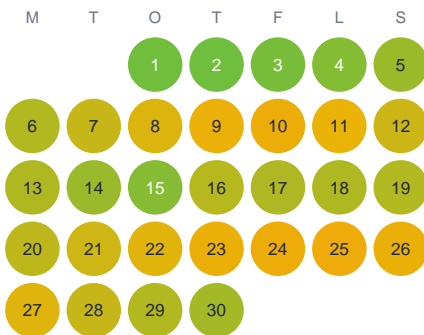

Huggtabell 2026 — Käfstjärn

Käfstjärn · Värmland · huggtabell.se · modell v1 (2026-06)

Januari

Februari

Mars

April

Maj

Juni

Juli

Augusti

September

Oktober

November

December