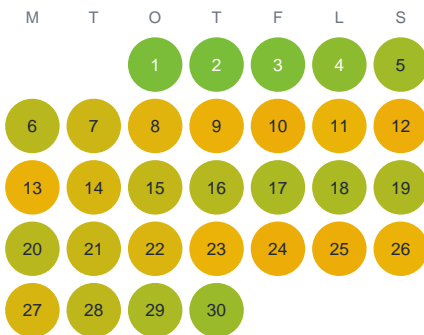

Huggtabell 2026 — Käderödvatten

Käderödvatten · Västra Götaland · huggtabell.se · modell v1 (2026-06)

Januari

Februari

Mars

April

Maj

Juni

Juli

Augusti

September

Oktober

November

December