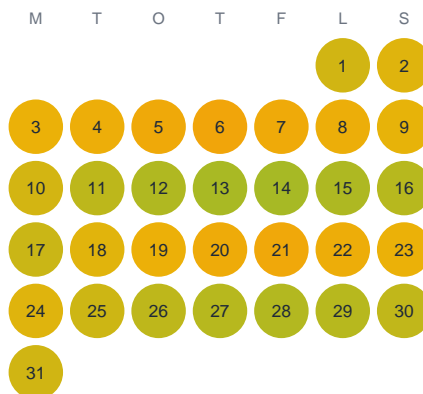

Huggtabell 2026 — Juven

Juven · Kronoberg · huggtabell.se · modell v1 (2026-06)

Januari

Februari

Mars

April

Maj

Juni

Juli

Augusti

September

Oktober

November

December