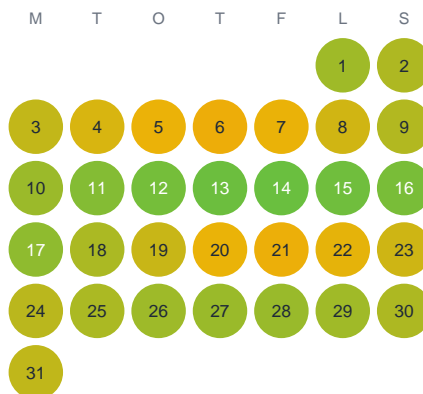

Huggtabell 2026 — Juttern

Juttern · Kalmar · huggtabell.se · modell v1 (2026-06)

Januari

Februari

Mars

April

Maj

Juni

Juli

Augusti

September

Oktober

November

December