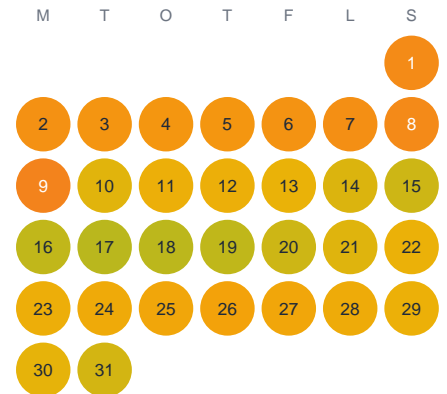

Huggtabell 2026 — Jungfrugölen

Jungfrugölen · Kalmar · huggtabell.se · modell v1 (2026-06)

Januari

Februari

Mars

April

Maj

Juni

Juli

Augusti

September

Oktober

November

December