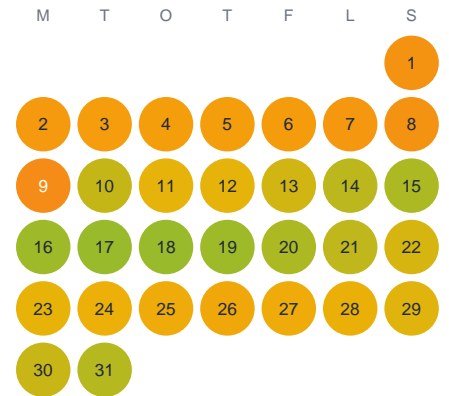

Huggtabell 2026 — Jumma

Jumma · Skåne · huggtabell.se · modell v1 (2026-06)

Januari

Februari

Mars

April

Maj

Juni

Juli

Augusti

September

Oktober

November

December