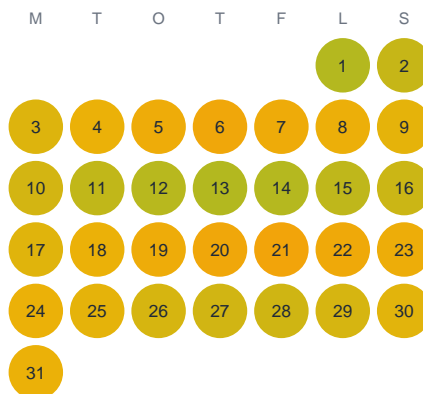

Huggtabell 2026 — Judarn

Judarn · Stockholm · huggtabell.se · modell v1 (2026-06)

Januari

Februari

Mars

April

Maj

Juni

Juli

Augusti

September

Oktober

November

December