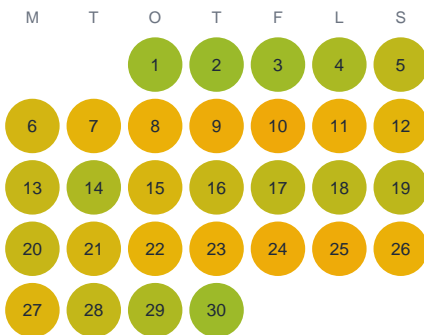

Huggtabell 2026 — Judarn

Judarn · Stockholm · huggtabell.se · modell v1 (2026-06)

Januari

Februari

Mars

April

Maj

Juni

Juli

Augusti

September

Oktober

November

December