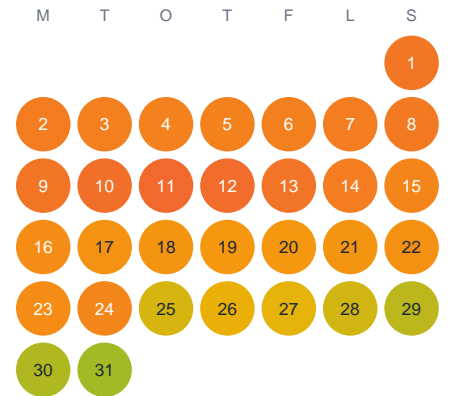

Huggtabell 2026 — Judarn

Judarn · Stockholm · huggtabell.se · modell v1 (2026-06)

Januari

Februari

Mars

April

Maj

Juni

Juli

Augusti

September

Oktober

November

December