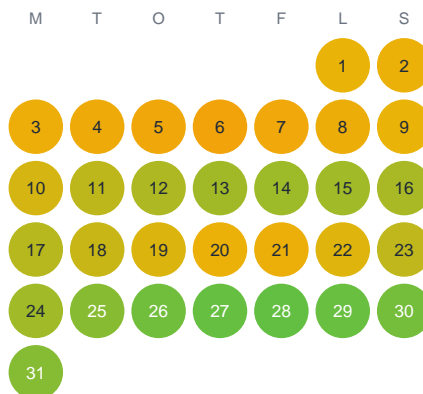

Huggtabell 2026 — Jonsjön

Jonsjön · Örebro · huggtabell.se · modell v1 (2026-06)

Januari

Februari

Mars

April

Maj

Juni

Juli

Augusti

September

Oktober

November

December