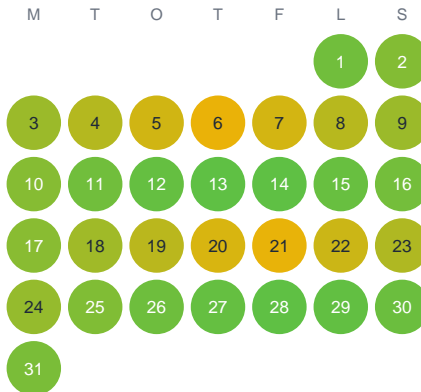

Huggtabell 2026 — Joensuujärvi

Joensuujärvi · Norrbotten · huggtabell.se · modell v1 (2026-06)

Januari

Februari

Mars

April

Maj

Juni

Juli

Augusti

September

Oktober

November

December