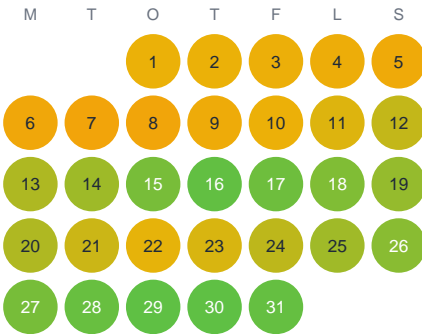

Huggtabell 2026 — Joensuujärvi

Joensuujärvi · Norrbotten · huggtabell.se · modell v1 (2026-06)

Januari

Februari

Mars

April

Maj

Juni

Juli

Augusti

September

Oktober

November

December