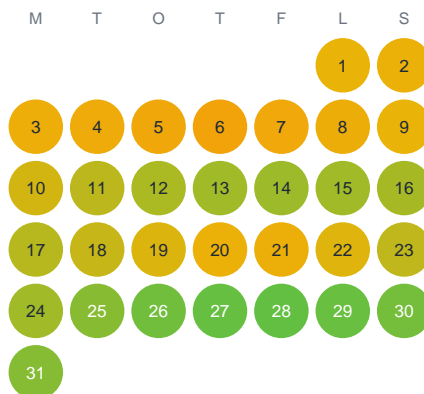

Huggtabell 2026 — Jenstjärnet

Jenstjärnet · Värmland · huggtabell.se · modell v1 (2026-06)

Januari

Februari

Mars

April

Maj

Juni

Juli

Augusti

September

Oktober

November

December