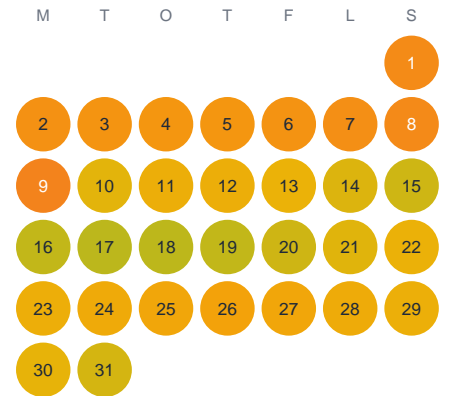

Huggtabell 2026 — Jättasjö

Jättasjö · Kronoberg · huggtabell.se · modell v1 (2026-06)

Januari

Februari

Mars

April

Maj

Juni

Juli

Augusti

September

Oktober

November

December