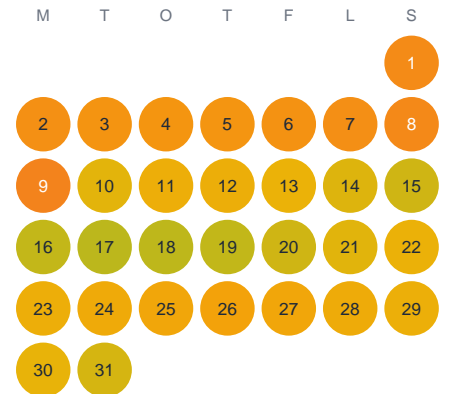

Huggtabell 2026 — Järnemålasjön

Järnemålasjön · Kronoberg · huggtabell.se · modell v1 (2026-06)

Januari

Februari

Mars

April

Maj

Juni

Juli

Augusti

September

Oktober

November

December