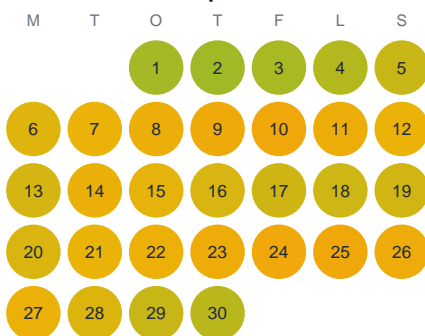

Huggtabell 2026 — Järlasjön

Järlasjön · Stockholm · huggtabell.se · modell v1 (2026-06)

Januari

Februari

Mars

April

Maj

Juni

Juli

Augusti

September

Oktober

November

December