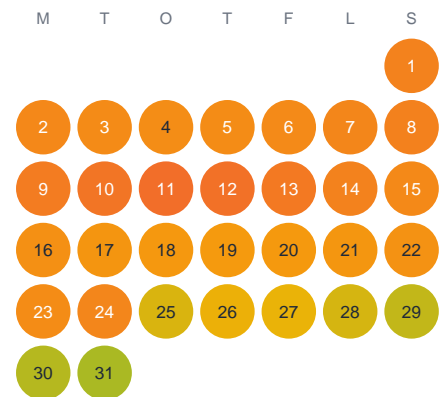

Huggtabell 2026 — Järlasjön

Järlasjön · Stockholm · huggtabell.se · modell v1 (2026-06)

Januari

Februari

Mars

April

Maj

Juni

Juli

Augusti

September

Oktober

November

December