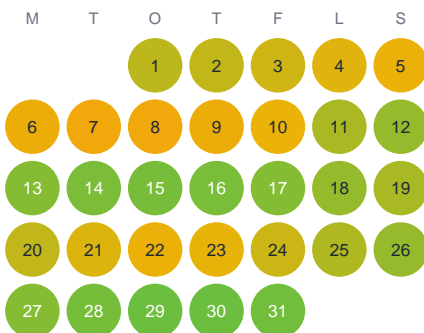

Huggtabell 2026 — Ivesjön

Ivesjön · Halland · huggtabell.se · modell v1 (2026-06)

Januari

Februari

Mars

April

Maj

Juni

Juli

Augusti

September

Oktober

November

December