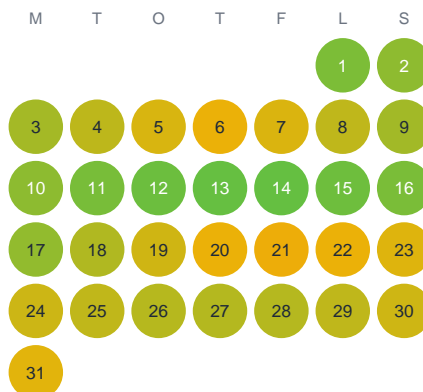

Huggtabell 2026 — Ivesjön

Ivesjön · Halland · huggtabell.se · modell v1 (2026-06)

Januari

Februari

Mars

April

Maj

Juni

Juli

Augusti

September

Oktober

November

December