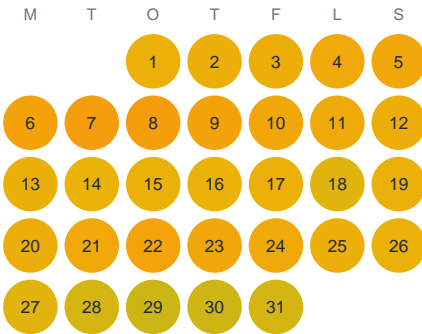

Huggtabell 2026 — Iso-Käykälantto

Iso-Käykälantto · Norrbotten · huggtabell.se · modell v1 (2026-06)

Januari

Februari

Mars

April

Maj

Juni

Juli

Augusti

September

Oktober

November

December