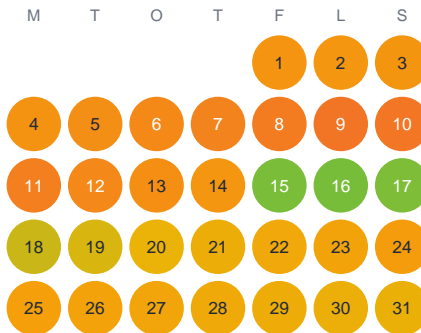

Huggtabell 2026 — Iso-Käykälantto

Iso-Käykälantto · Norrbotten · huggtabell.se · modell v1 (2026-06)

Januari

Februari

Mars

April

Maj

Juni

Juli

Augusti

September

Oktober

November

December