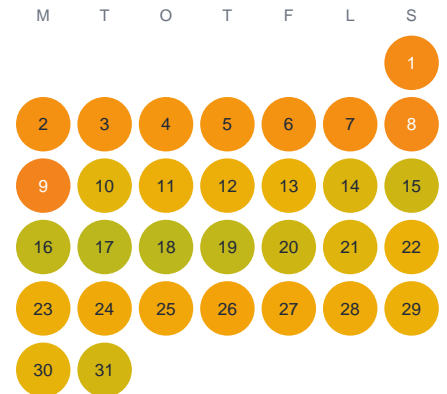

Huggtabell 2026 — Ishultehåla

Ishultehåla · Kalmar · huggtabell.se · modell v1 (2026-06)

Januari

Februari

Mars

April

Maj

Juni

Juli

Augusti

September

Oktober

November

December