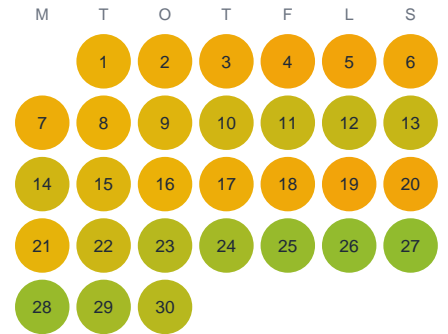

Huggtabell 2026 — Inre-Viken

Inre-Viken · Västerbotten · huggtabell.se · modell v1 (2026-06)

Januari

Februari

Mars

April

Maj

Juni

Juli

Augusti

September

Oktober

November

December