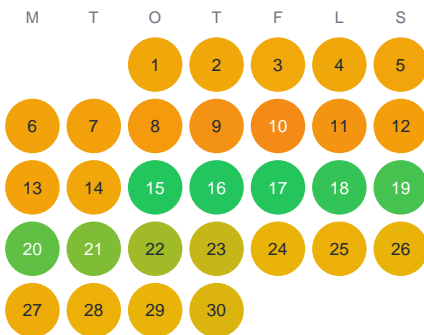

Huggtabell 2026 — Inre Västansjön

Inre Västansjön · Västerbotten · huggtabell.se · modell v1 (2026-06)

Januari

Februari

Mars

April

Maj

Juni

Juli

Augusti

September

Oktober

November

December