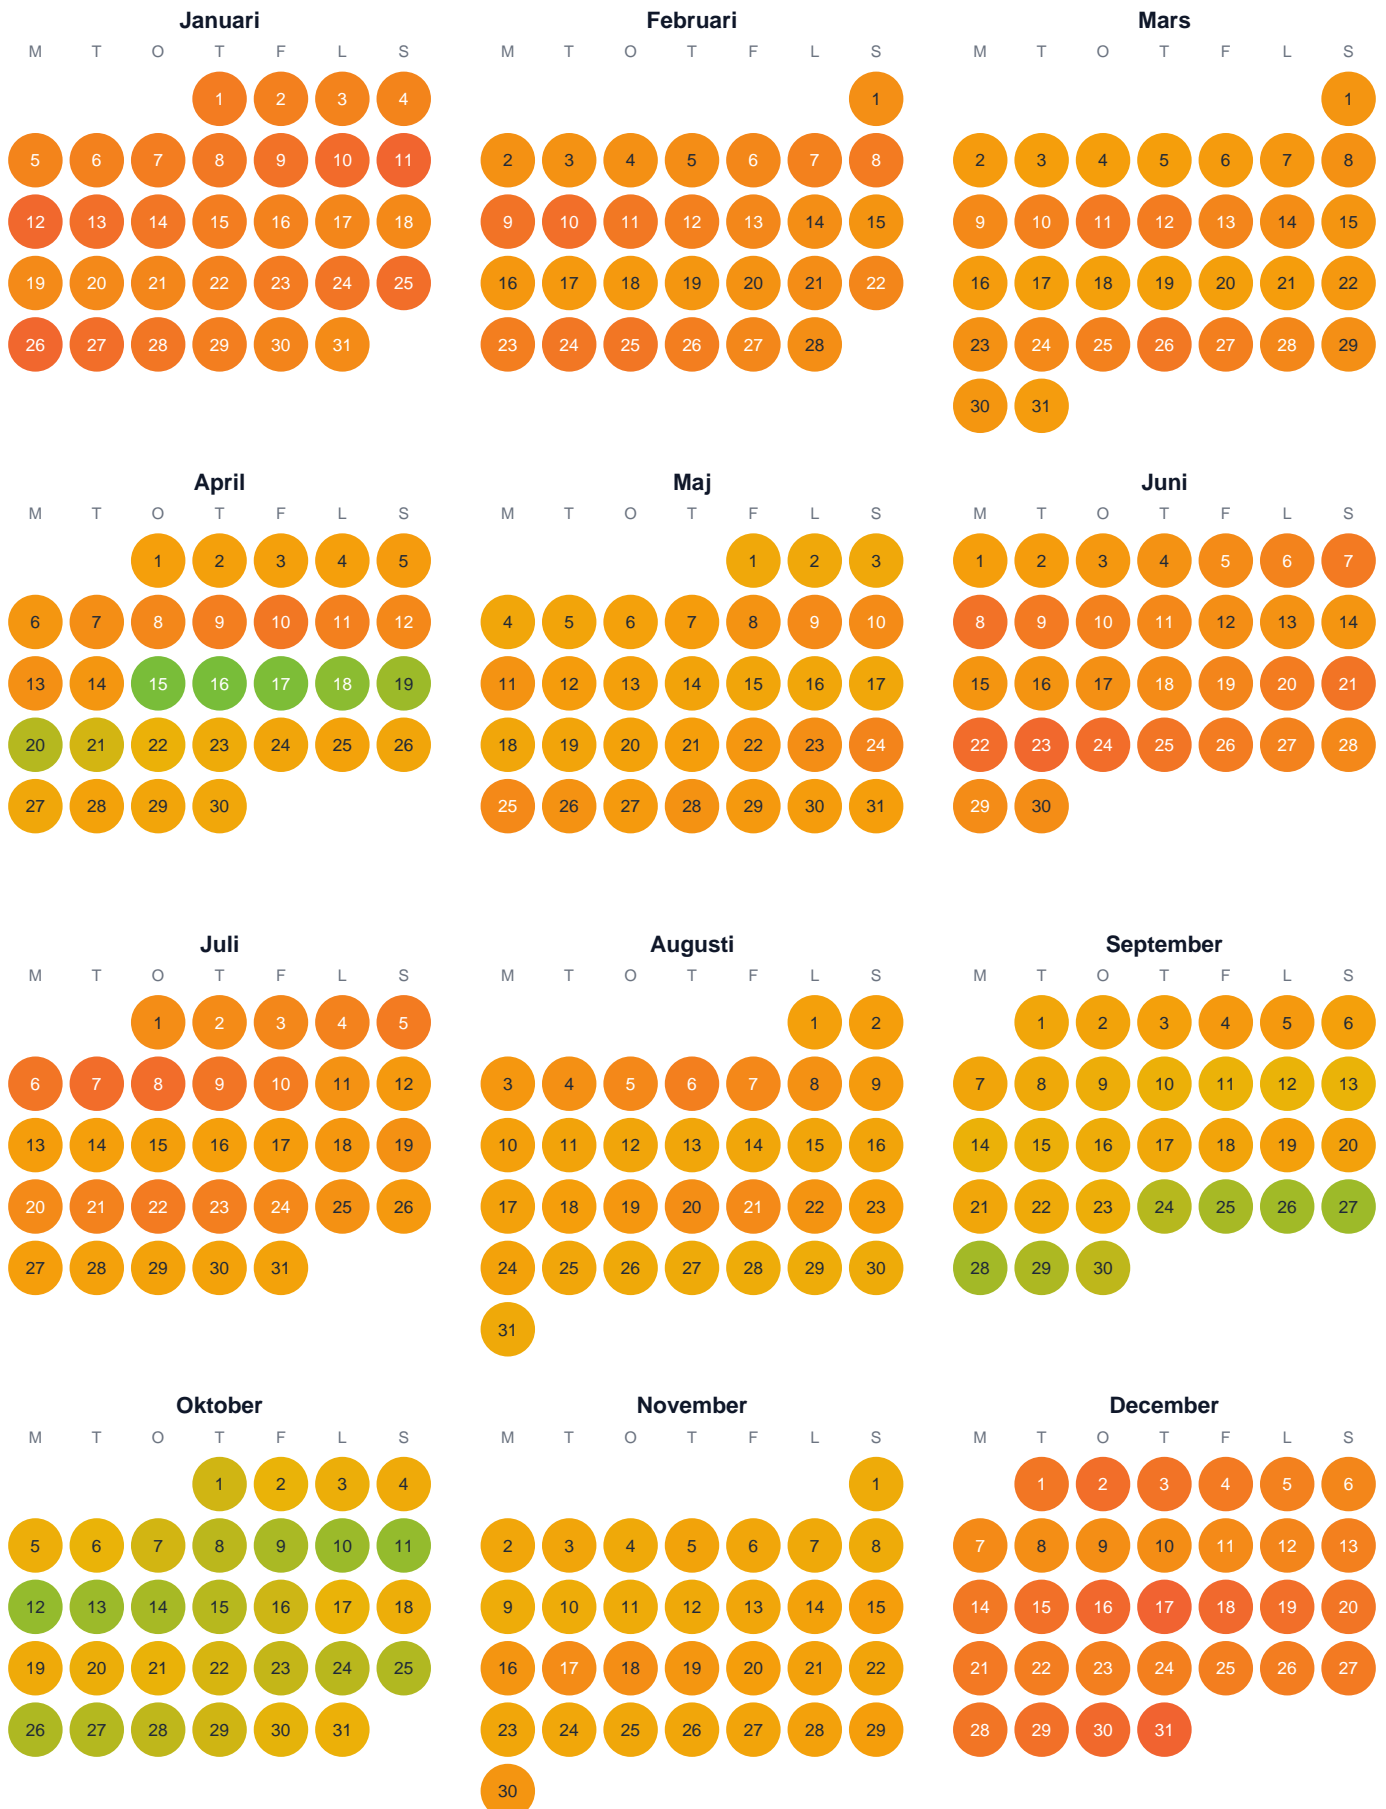

# Huggtabell 2026 — Inre Rödingträsksjön

Inre Rödingträsksjön · Västerbotten · huggtabell.se · modell v1 (2026-06)

Trög  Topp