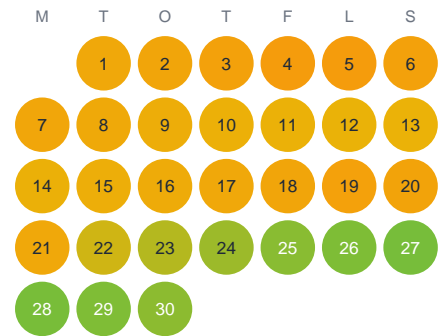

Huggtabell 2026 — Inre-Ljusvattnet

Inre-Ljusvattnet · Västerbotten · huggtabell.se · modell v1 (2026-06)

Januari

Februari

Mars

April

Maj

Juni

Juli

Augusti

September

Oktober

November

December