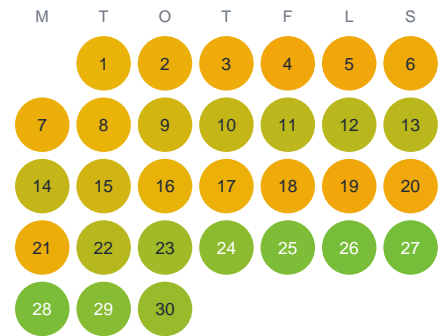

Huggtabell 2026 — Inre Ljusvattnet

Inre Ljusvattnet · Västerbotten · huggtabell.se · modell v1 (2026-06)

Januari

Februari

Mars

April

Maj

Juni

Juli

Augusti

September

Oktober

November

December