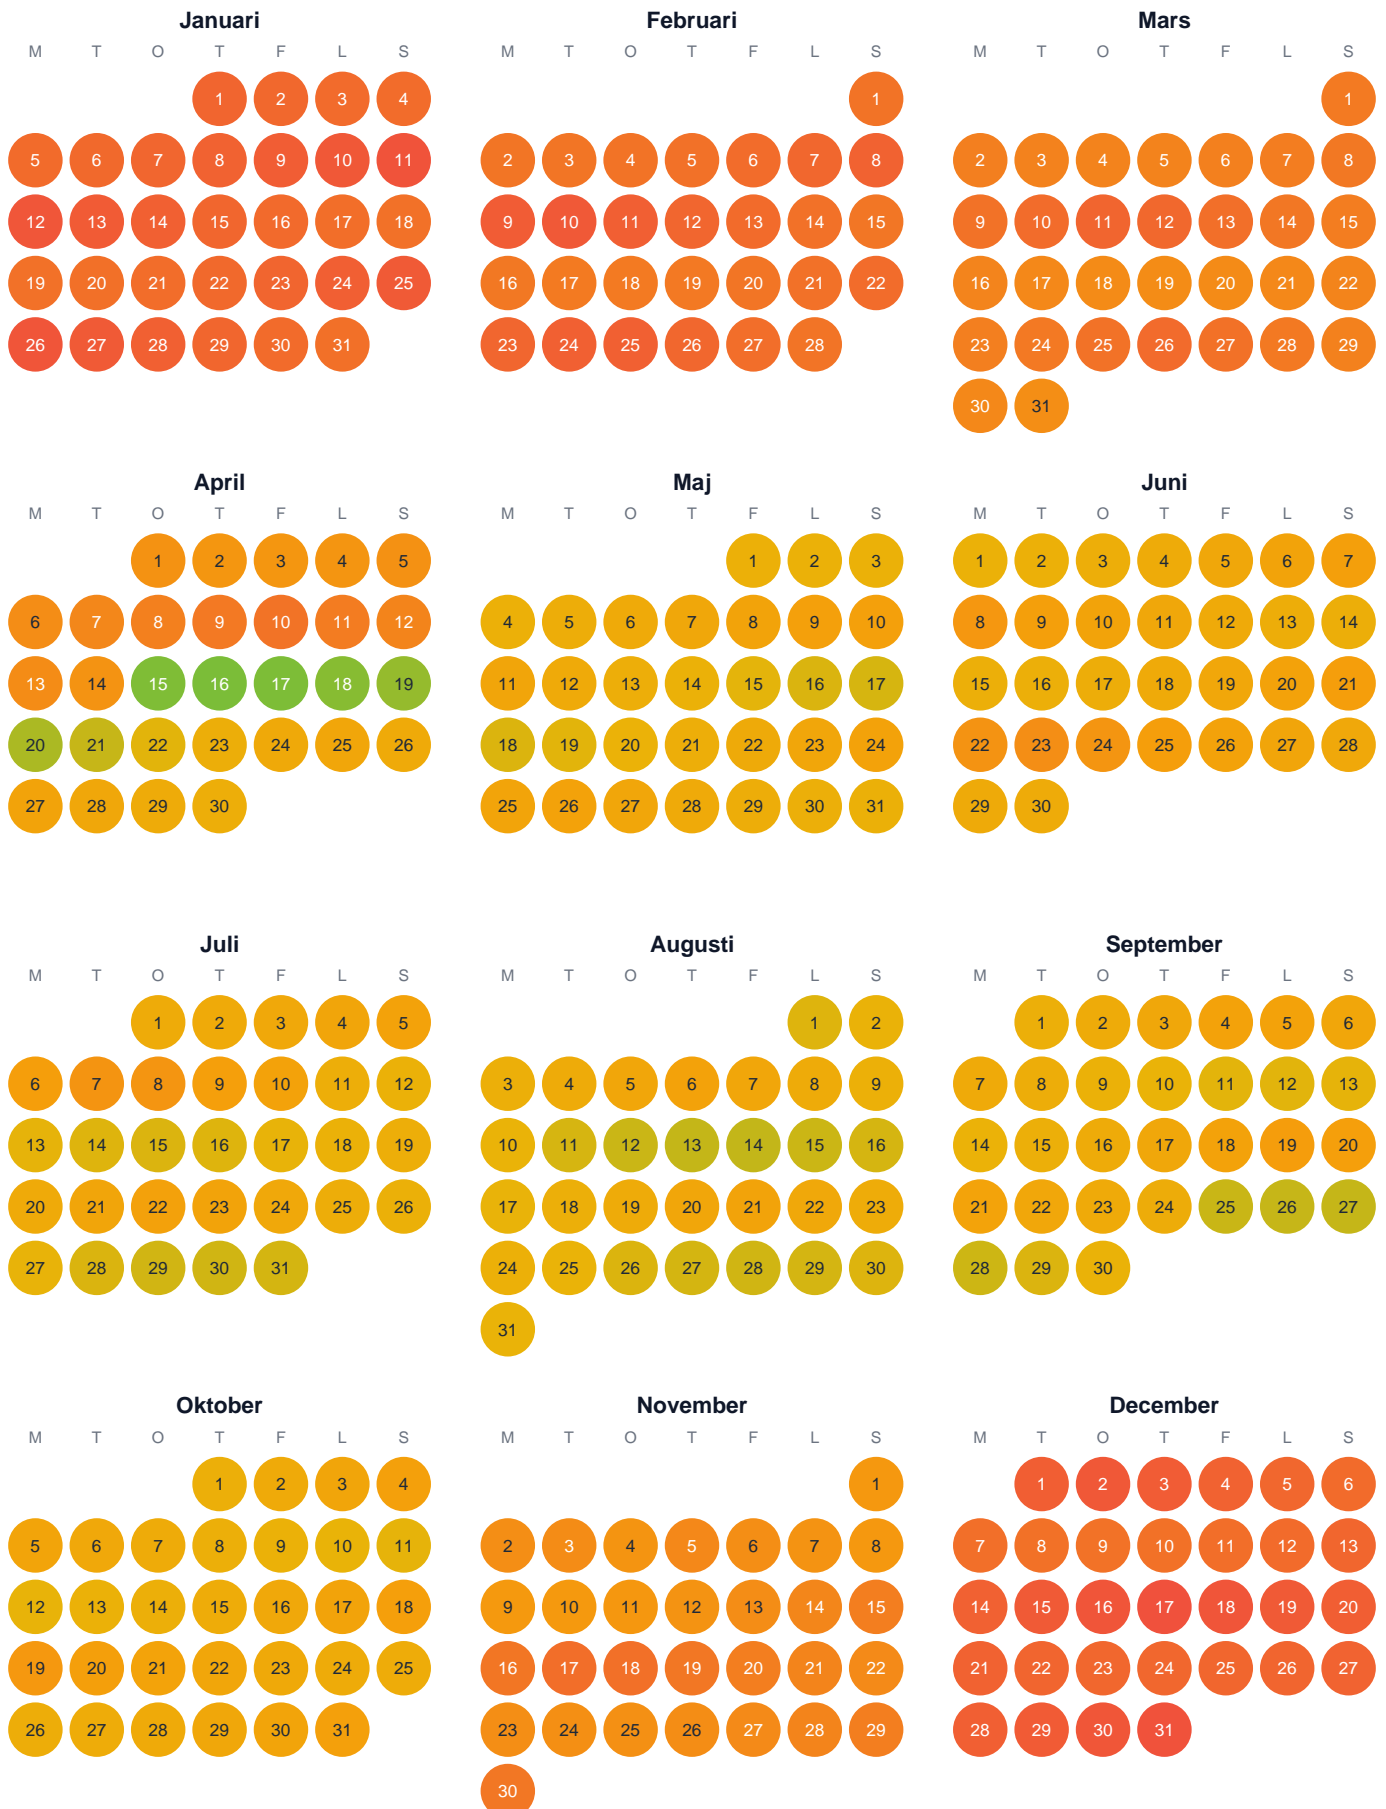

# Huggtabell 2026 — Inre Lemesjön

Inre Lemesjön · Västernorrland · huggtabell.se · modell v1 (2026-06)

Trög  Topp