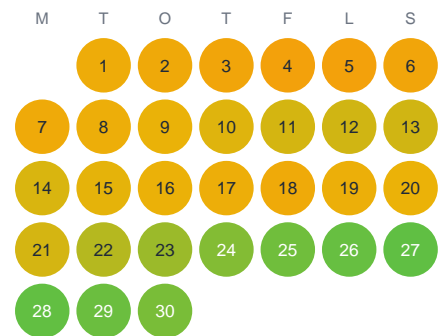

Huggtabell 2026 — Inre Åsvattnet

Inre Åsvattnet · Västerbotten · huggtabell.se · modell v1 (2026-06)

Januari

Februari

Mars

April

Maj

Juni

Juli

Augusti

September

Oktober

November

December