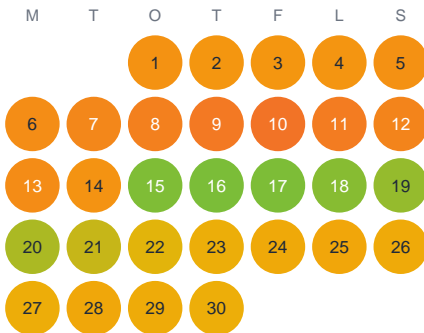

Huggtabell 2026 — Inner-Skivsjön

Inner-Skivsjön · Västernorrland · huggtabell.se · modell v1 (2026-06)

Januari

Februari

Mars

April

Maj

Juni

Juli

Augusti

September

Oktober

November

December