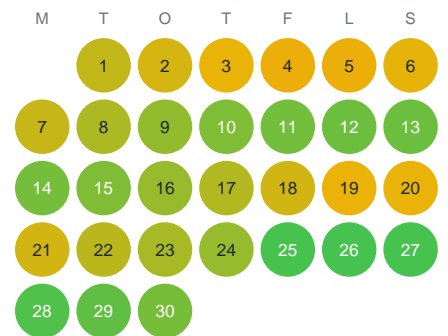

Huggtabell 2026 — Inner-Bjännsjön

Inner-Bjännsjön · Västerbotten · huggtabell.se · modell v1 (2026-06)

Januari

Februari

Mars

April

Maj

Juni

Juli

Augusti

September

Oktober

November

December