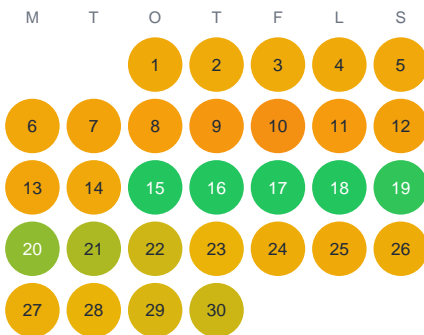

Huggtabell 2026 — Innebystjärnen

Innebystjärnen · Gävleborg · huggtabell.se · modell v1 (2026-06)

Januari

Februari

Mars

April

Maj

Juni

Juli

Augusti

September

Oktober

November

December