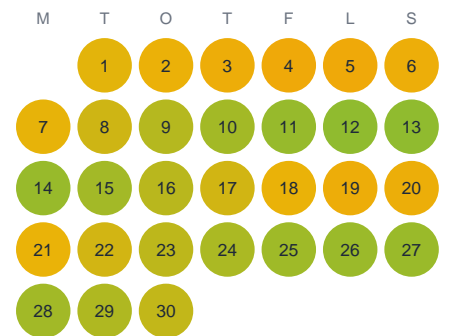

Huggtabell 2026 — Innebystjärnen

Innebystjärnen · Gävleborg · huggtabell.se · modell v1 (2026-06)

Januari

Februari

Mars

April

Maj

Juni

Juli

Augusti

September

Oktober

November

December