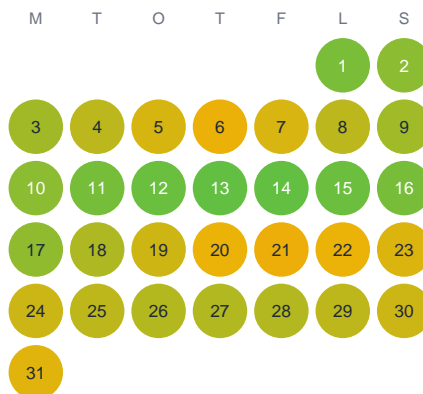

Huggtabell 2026 — Ingelsvatten

Ingelsvatten · Västra Götaland · huggtabell.se · modell v1 (2026-06)

Januari

Februari

Mars

April

Maj

Juni

Juli

Augusti

September

Oktober

November

December