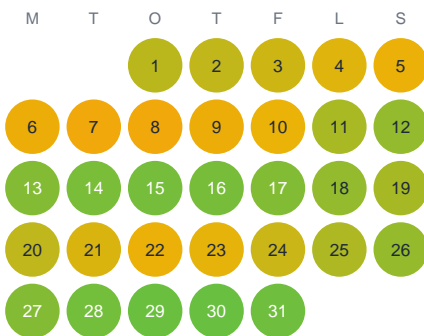

Huggtabell 2026 — Ingelsvatten

Ingelsvatten · Västra Götaland · huggtabell.se · modell v1 (2026-06)

Januari

Februari

Mars

April

Maj

Juni

Juli

Augusti

September

Oktober

November

December