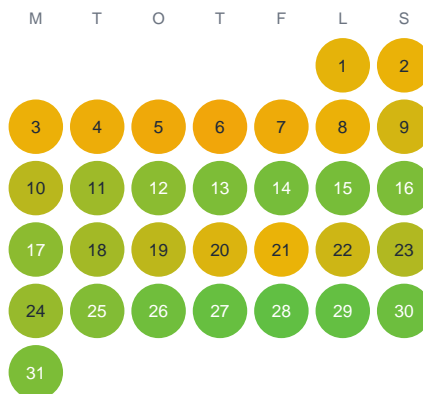

Huggtabell 2026 — Ingelkärr

Ingelkärr · Västra Götaland · huggtabell.se · modell v1 (2026-06)

Januari

Februari

Mars

April

Maj

Juni

Juli

Augusti

September

Oktober

November

December