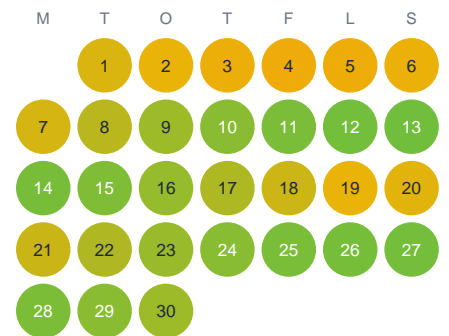

Huggtabell 2026 — Ilnen

Ilnen · Dalarna · huggtabell.se · modell v1 (2026-06)

Januari

Februari

Mars

April

Maj

Juni

Juli

Augusti

September

Oktober

November

December