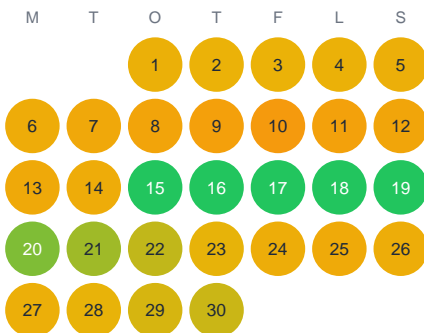

Huggtabell 2026 — Illatjärnen

Illatjärnen · Gävleborg · huggtabell.se · modell v1 (2026-06)

Januari

Februari

Mars

April

Maj

Juni

Juli

Augusti

September

Oktober

November

December