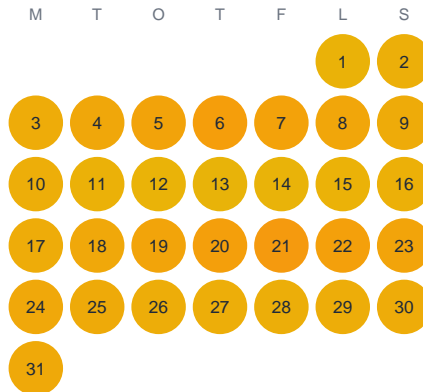

Huggtabell 2026 — Ilesjön

Ilesjön · Kronoberg · huggtabell.se · modell v1 (2026-06)

Januari

Februari

Mars

April

Maj

Juni

Juli

Augusti

September

Oktober

November

December