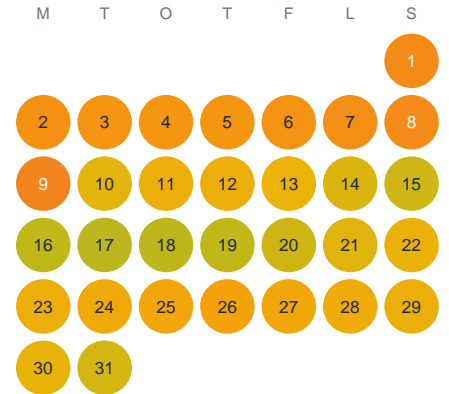

Huggtabell 2026 — Ilesjön

Ilesjön · Kronoberg · huggtabell.se · modell v1 (2026-06)

Januari

Februari

Mars

April

Maj

Juni

Juli

Augusti

September

Oktober

November

December