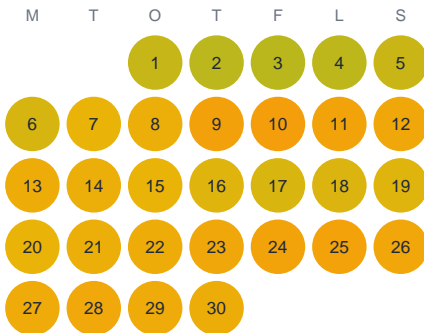

Huggtabell 2026 — Ilesjön

Ilesjön · Kronoberg · huggtabell.se · modell v1 (2026-06)

Januari

Februari

Mars

April

Maj

Juni

Juli

Augusti

September

Oktober

November

December