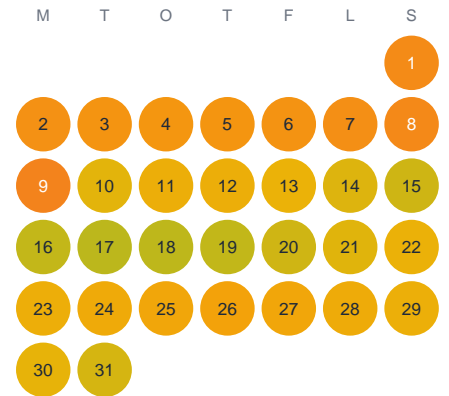

Huggtabell 2026 — Ilesjö

Ilesjö · Kronoberg · huggtabell.se · modell v1 (2026-06)

Januari

Februari

Mars

April

Maj

Juni

Juli

Augusti

September

Oktober

November

December